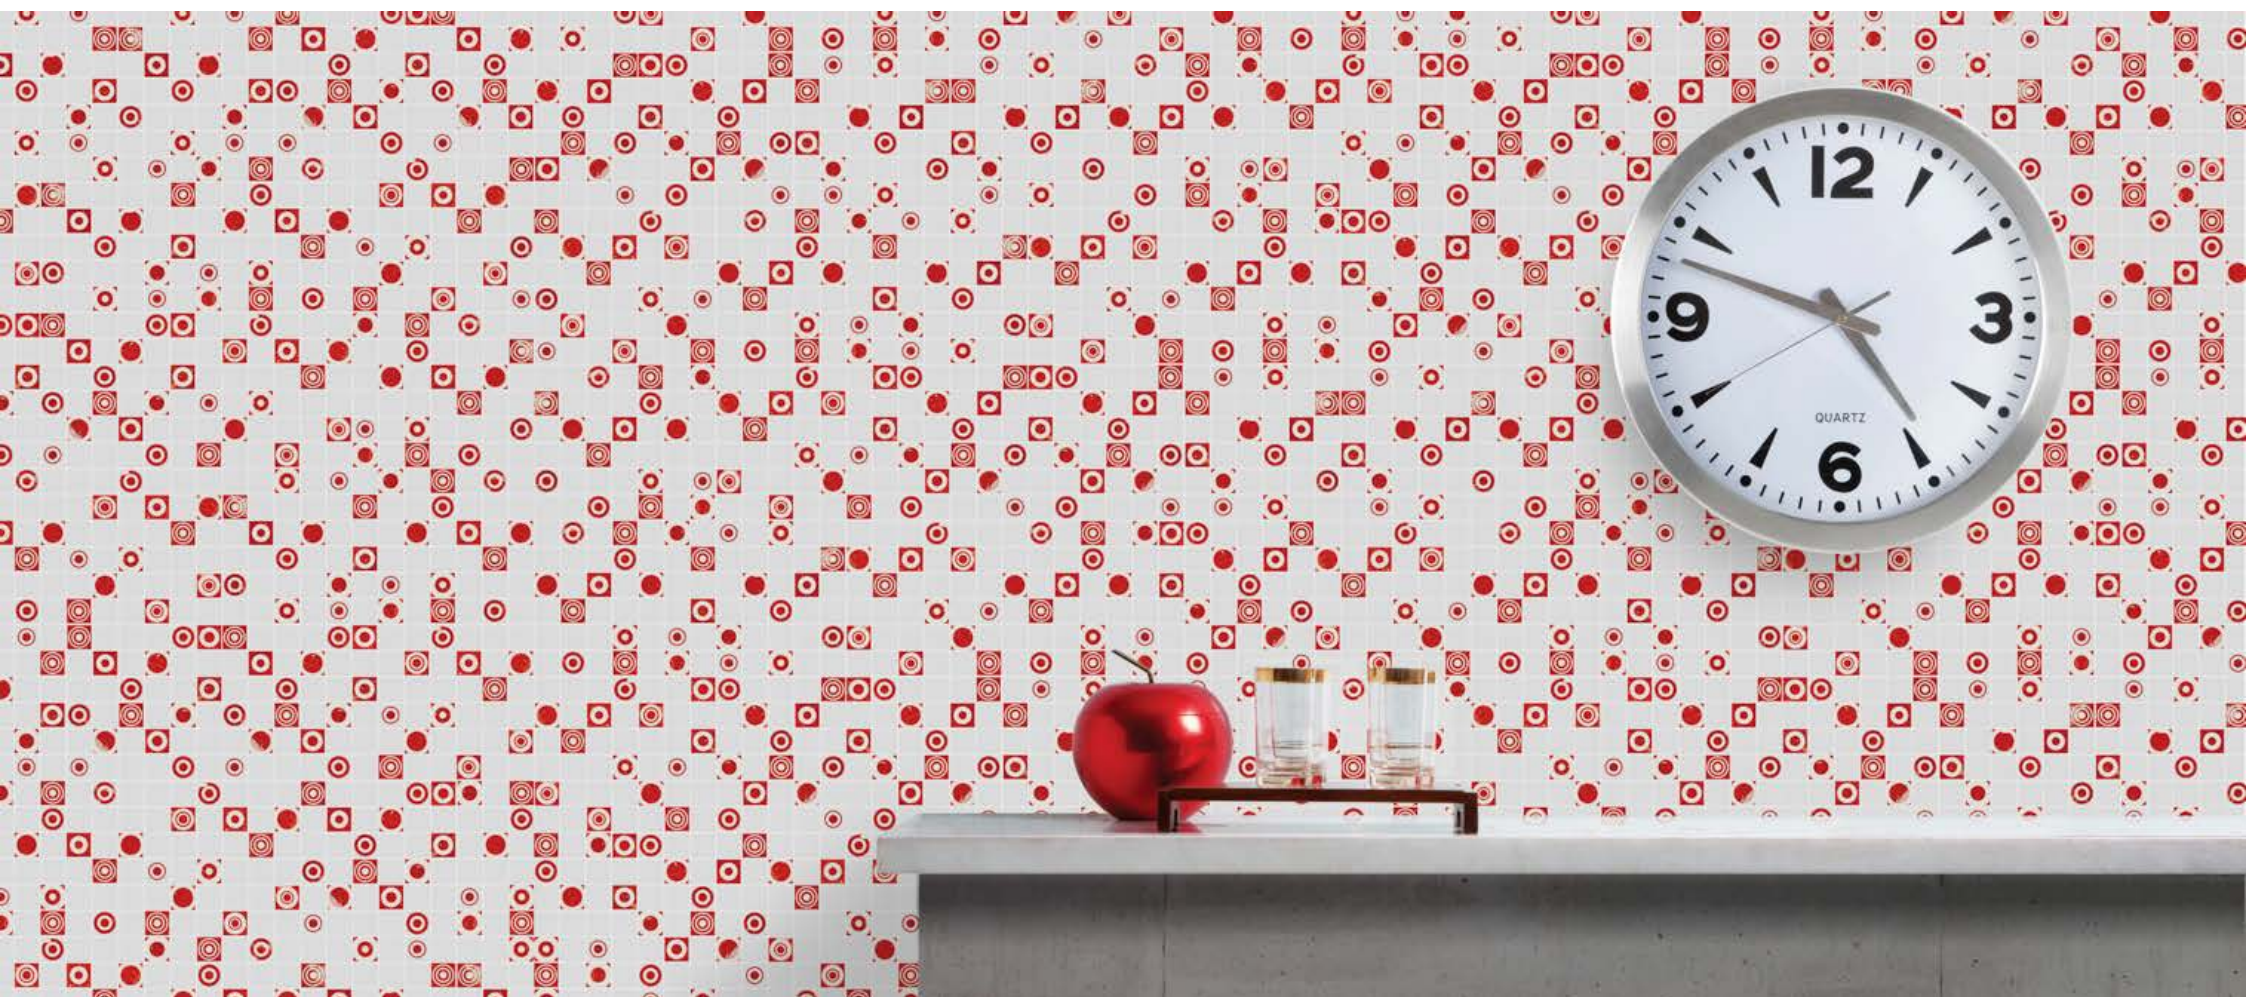

CHELSEA

A linha Chelsea de pastilhas de vidro com impressão digital e design exclusivo conferem estilo contemporâneo ao seu ambiente.