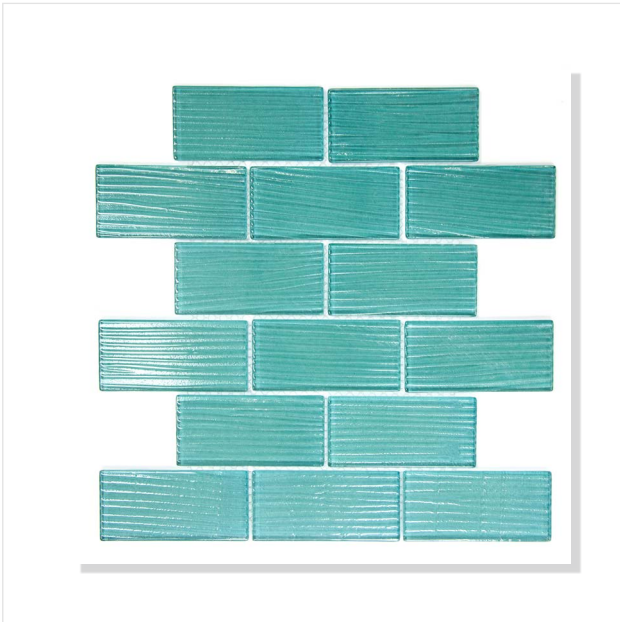

LONDON

< ÍNDICE

LON-07