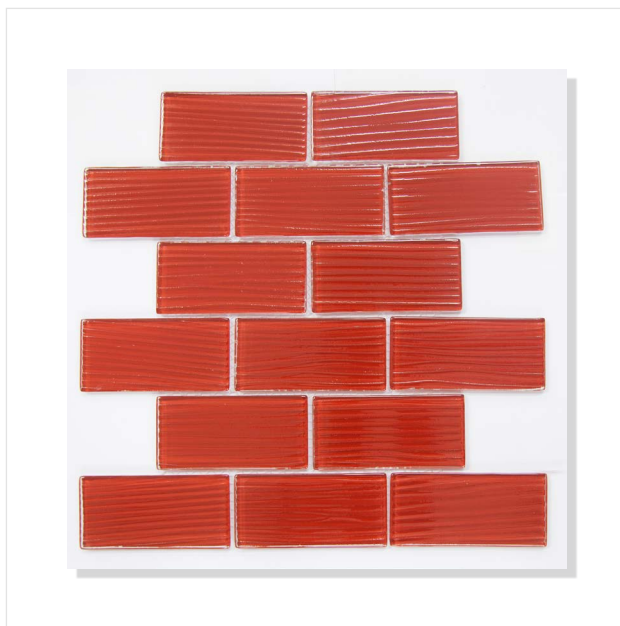

LONDON

< ÍNDICE

LON-05