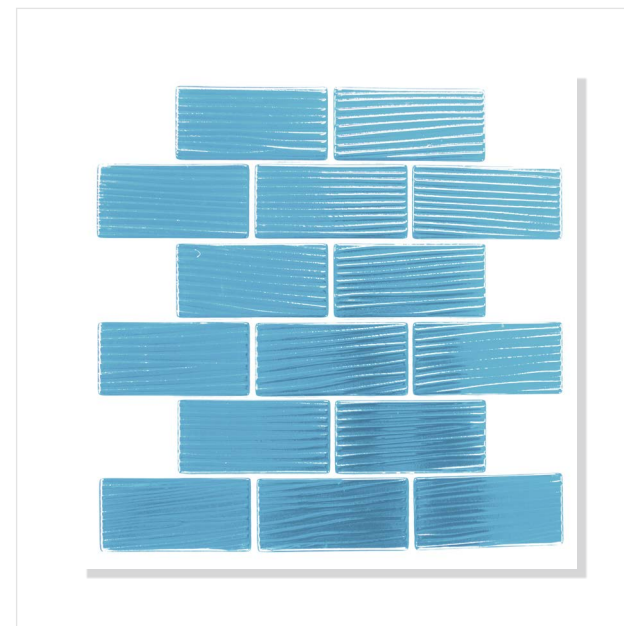

LONDON

< ÍNDICE

LON-06