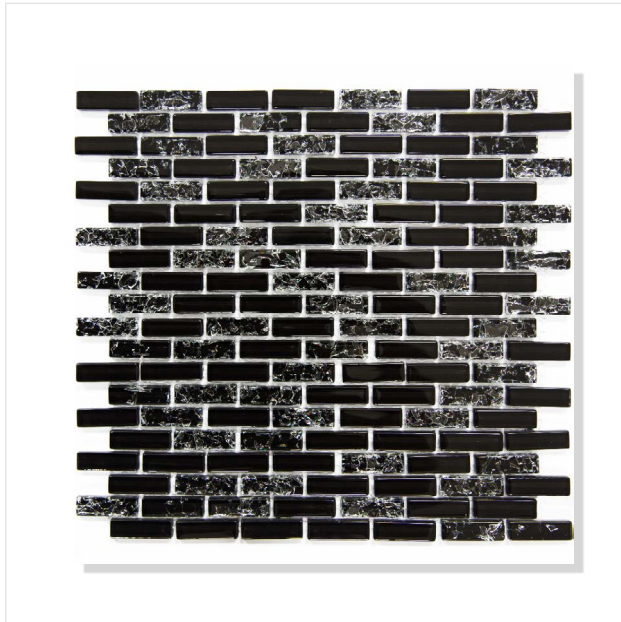

SUB ICE

< ÍNDICE

SUB ICE-01